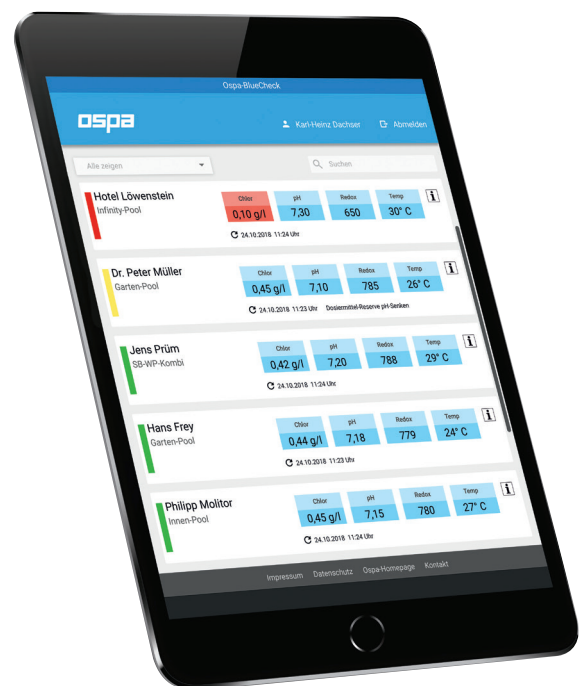

www.repabad.com

MESS- UND REGELTECHNIK FÜR PRIVATE SCHWIMMBÄDER

Die Mess- und Regeltechnik „POOLKLAR TOUCH XL“ wurde von WDT für das gehobene Privatbad entwickelt. Geregelt werden pH-Wert, Redoxwert und Temperatur, geeignet für Desinfektionsverfahren mit Chlor, Brom, Elektrolyse und Aktivsauerstoff. Bedient wird es über ein 7“-Touchdisplay. 2021 kommt die günstigere Variante „POOLKLAR BASIC“ mit 3,2“-Touchdisplay. www.werner-dosierttechnik.de

++ TRENDTICKER +++ TRENDTICKER +++ TRENDTICKER +++ TRENDTICKER

WINTER IM SPA: SCHNEEFALL VON DER DECKE

Der Schneeraum von MSK bietet eine reale Winterlandschaft mit Schneefall von der Decke. Die Raumtemperatur beträgt -1 bis -8 Grad Celsius. Durch den individuellen Aufbau und die vielseitigen Optionen bietet die MSK-Schneetechnologie hohe Flexibilität und lässt sich in jedem Spa- und Wellnessbereich integrieren. Die Ausgestaltung erfolgt nach Kundenwunsch.

www.msk-snow.com

ZUGRIFF AUS DER FERNE AUF ALLE POOLWERTE

Mit „Ospa-BlueCheck“ sind Poolbesitzer auch mobil immer auf dem aktuellsten Stand. Die App zeigt nicht nur die Wasserwerte Chlor, pH, Redox und Temperatur, sondern auch Reservemeldungen, Störmeldungen, Lufttemperatur und Feuchte an. Per Fernzugriff lassen sich Wassertemperatur, Whirlpool-Steuerung und andere Funktionen bedienen. Die Datenübertragung ist verschlüsselt. www.ospa.info