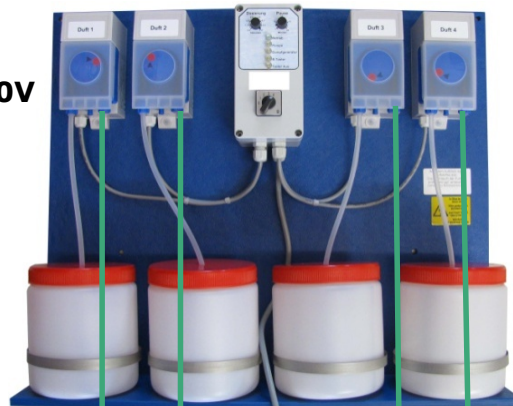

**DUFTDOS doit être relié
électriquement au
générateur à vapeur**

Alimentation 230V

**4 x Canne
d'injection**

4 x Tuyau PTFE

Tuyau vapeur