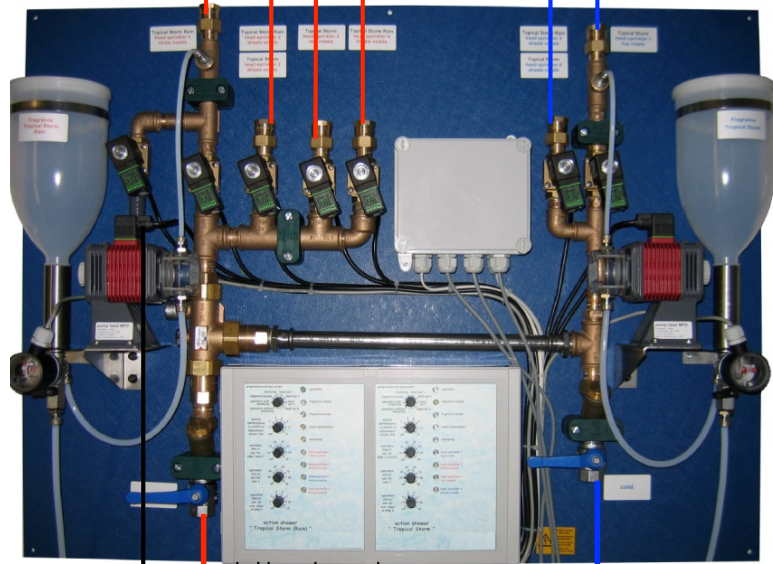

Buse jet pluie continue chaude avec arôme 1/2" – 16l/min par buse

Buse Bruine Chaude 1/2" – 6l/min par buse

Buse Pluie Tropicale 1/2" – 40l/min par buse

Buse Bruine Chaude 1/2" – 6l/min par buse

Buse Bruine Froide 1/2" – 6l/min par buse

Buse Brume Froide 1/2" – 6l/min par buse

Tuyau pour vidange

Arrivée d'eau chaude 3/4"

Alimentation 230V

Arrivée d'eau froide 3/4"

Câble LED RGB - 7m incl. - Gaine câble d25

2 x Cable Button – 7m incl. – 2 x Gaine câble d25